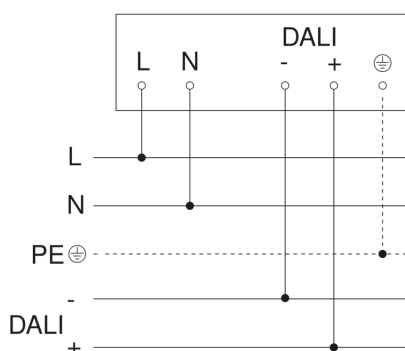

Sensore di movimento - Professional Line

IS 345 MX Highbay

DALI-2 APC - quadrato, sup.
EAN 4007841 010591
Art. n. 010591

Schema elettrico Master

Schema elettrico collegamento in rete di DALI-2 APC & DALI-2 IPD